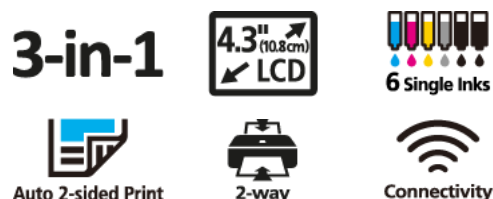

Řada PIXMA TS8750

JEDNODUŠE SKVĚLÉ VÝTISKY PRO CELOU RODINU

Špičková multifunkční tiskárna řady PIXMA TS8750 je dostatečně uživatelsky přívětivá, aby ji mohla využívat celá rodina. Díky systému šesti samostatných inkoustů vyniká při tisku dokumentů i fotografií s živými barvami.

- **Snadné používání díky jednoduššímu menu**
Díky velké naklápěcí obrazovce s úhlopříčkou 4,3 palce a jednoduchému, přizpůsobitelnému dotykovému rozhraní Switch UI, které usnadňuje přístup k funkcím a nastavením, je používání tiskárny řady PIXMA TS8750 jednodušší než kdy dříve
- **Snadný tisk bez nutnosti využití počítače**
Tiskněte fotografie a dokumenty bezdrátově z mobilního zařízení pomocí aktualizace aplikace Canon PRINT. Nastavte rychle připojení k síti Wi-Fi pomocí informací, které již máte na zařízení (pouze pro systém iOS), nebo se připojte přímo naskenováním kódu QR pomocí chytrých telefonů se systémy Android a iOS
- **Rychlé a vysoce kvalitní výtisky pro práci i zábavu**
Pomocí systému šesti samostatných inkoustů vytisknete rychle ostré dokumenty (15 obr./min černobíle, 10 obr./min barevně) a nádherné fotografie v živých barvách (bezokrajové fotografie 4 × 6" za 13 sekund)
- **Navrženo pro váš životní styl**
Maximalizujte svůj prostor díky nenápadnému a kompaktnímu prvotřídnímu designu tiskáren řady PIXMA TS8750, které se hodí do interiéru každé domácnosti. K dispozici v bílém a černém provedení
- **Více způsobů, jak být produktivní**
Tiskněte na různé typy médií díky dvěma způsobům podávání papíru, vytvářejte potisky kompaktních disků pomocí víceúčelového zásobníku a ušetřete peníze automatickým oboustranným tiskem